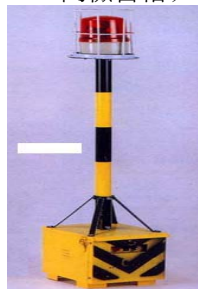

型號：YD-7065
品名：魚眼睛反射鏡

型號：YD-7030
品名：垂直防墜器
JIS 國檢合格

型號：YD-7035
品名：鋼索防墜器
EN360 CE0299

型號：YD-7050
品名：各式工作背心
接受各式樣式訂做，範例樣式如上

型號：YD-7060
品名：交通反光背心

型號：YD-7061
品名：反光背心

型號：YD-Y1008
品名：安全鞋
(鋼頭, CNS 商檢)

型號：YD-Y3001
品名：運動型安全鞋
(鋼頭鋼底防穿刺)

型號：YD-Y5001
品名：氣墊安全鞋
(鋼頭鋼底防穿刺)

型號：YD-7070
品名：交通三角錐

型號：YD-7071
品名：交通連桿
(黃色反光貼紙)

型號：YD-7072
品名：伸縮交通連桿
(黃色反光貼紙)

型號：YD-7073
品名：施工警示帶
(長度 200 公尺)

型號：YD-7075
品名：施工三角旗
(150 米長)

型號：YD-7076
品名：交通指揮棒
(一般型)

型號：YD-7077
品名：交通指揮棒
(二段閃爍式)

型號：YD-7078
品名：安全串燈

型號：YD-7079
品名：旋轉警示燈
(大、中、小)

型號：YD-7080
品名：工作頭燈

型號：YD-7068
品名：逃生指示燈
(CNS 商檢合格)

型號：YD-2124
品名：防爆手電筒

型號：YD-7081
品名：手提照明燈
(充電式)

型號：YD-7082
品名：PL 照明燈
(CNS 商檢合格)

型號：YD-7083
品名：緊急照明燈
(CNS 商檢合格)

型號：YD-7085
品名：蓄電警示燈
(高 117cm, 110V)

型號：YD-7086
品名：三腳架警示燈
(110V / 220V)

型號：YD-7087
品名：三腳鹵素燈
(110V / 220V)

型號：YD-7088
品名：道路反射鏡
(Ø80cm、Ø100cm)

型號：HF-200
品名：抽送風機
(HF-300 大型)

型號：YD-7089
品名：救援三腳架
CE 認證

型號：YD-7090
品名：急救箱